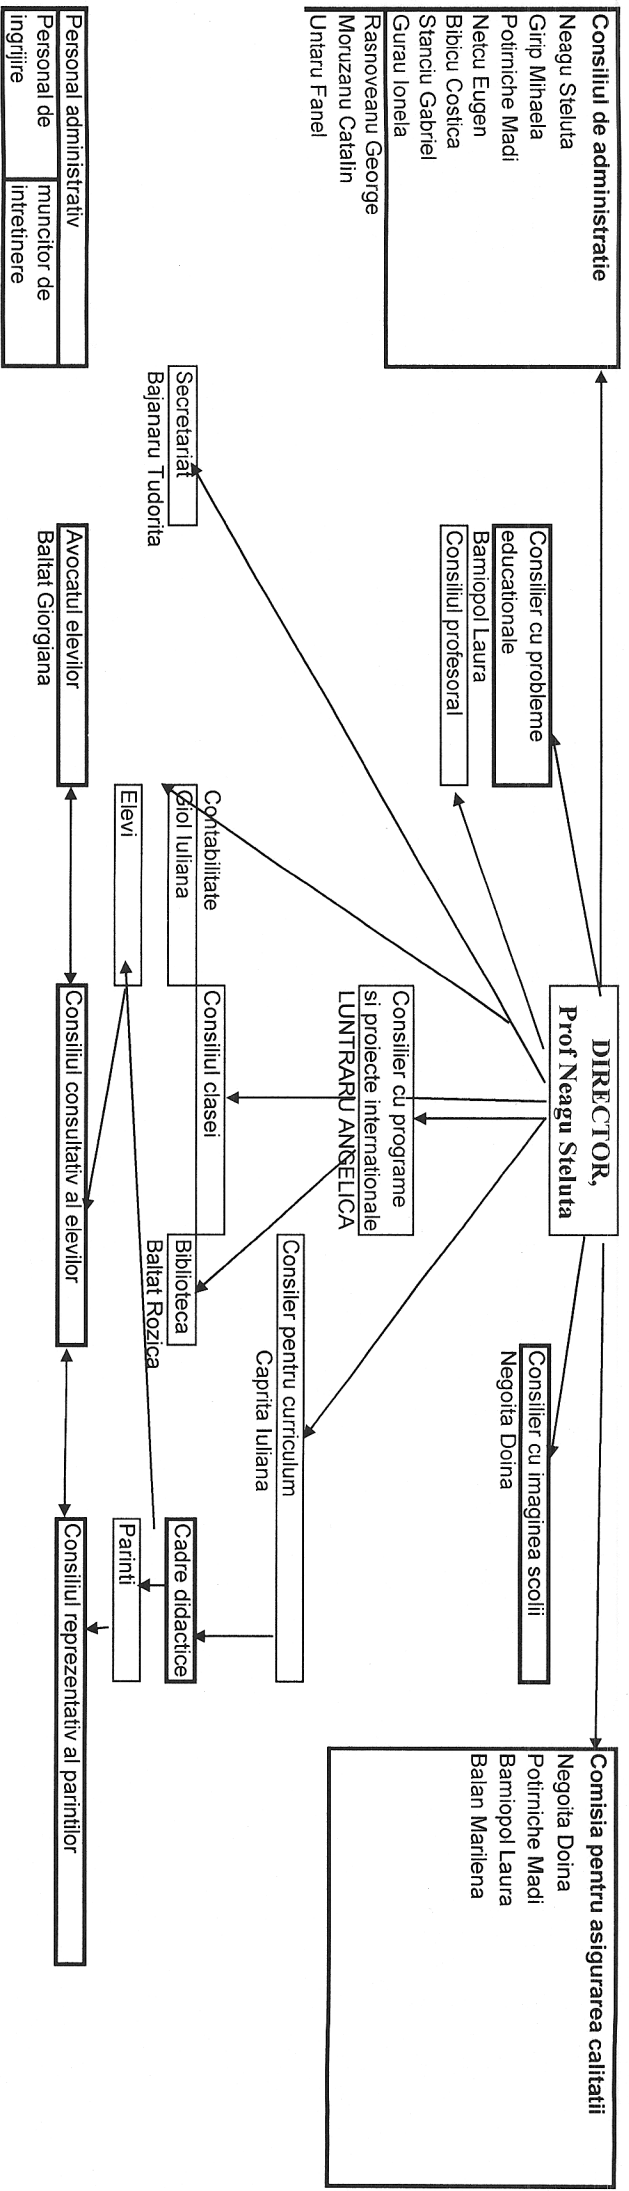

ORGANIGRAMA
Scoala Gimnaziala Viziru
ISJ BRĂILA
An scolar 2017-2018

Gimnaziala VIZIRU
 18.10.2017

Personal administrativ
 Personal de ingrijire
 muncitor de intretinere
 Bajanaru Mitica
 Iacob Carmen
 Visalon Olga
 Nedelcu Mariana
 Dragulin Veronica
 Mitea Costel